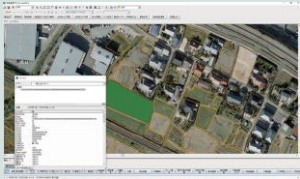

自治体関連ソリューション

農業分野

●農家・耕地情報管理システム

●農地中間管理機構事業支援システム/  
公募管理システム

●農作業管理システム

●現地確認システム

土木・建築分野

●位置情報蓄積システム